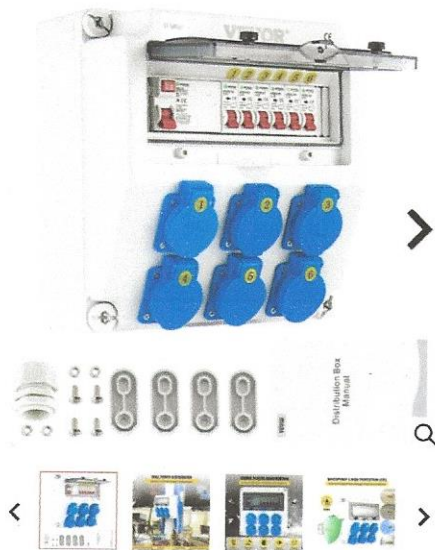

COFFRET OPTION

...HWDYCZWJYSXDWDL8GV8

VEVOR Coffret de Chantier Monophasé 16 A Répartiteur de Courant Mural 230/400 V Coffret Électrique de Chantier Convient au Pétrole Traitement Mécanique Transport Aéroports Autres Occasions Électrique

★★★★★ 4.7 - 15 Commentaires

Partager

8/8

77,99€

- Matériau ABS de Haute Qualité : Le coffret de chantier monophasé mural est fait de matériel plastique ABS de bonne qualité, robuste, durable, isolant, étanche à l'humidité et sans goutte. Il a aussi une résistance à l'impact et une haute résistance à la rupture, gardant votre équipement est bien protégé dans des environnements durs.

- Coque IP65 & Prise IP44 : Le répartiteur de courant mural atteint le niveau de protection IP65, tandis que le niveau de protection de la prise est IP44. Il est étanche aux éclaboussures, ce qui évite que la saleté et l'eau ne pénètrent dans le boîtier. La prise est sécurisée par le disjoncteur et le couvercle à charnière à fermeture automatique. Avec fusible FI pour plus de sécurité, protège contre les éventuels accidents électriques.

- Contenu de la Boîte : 6 x prises Schuko 230 V, 16 A, prises bleues ABL IP54, 1 x fusible FI 40A-30mA, 6 x 1-Pin LS C16A disjoncteur. Tension nominale de fonctionnement : AC 230 / 400V, tension de sortie à circuit unique : 200-250 V, 380-480 V, tension d'isolation nominale : AC 400 V, nombre de broches de la prise de sortie : 3-Pin / 5-Pin.

- Installation Facile : Ce coffret de chantier monophasé est doté de plusieurs trous de montage pour une installation murale, facile à installer et à déplacer. Il est équipé d'un ensemble d'accessoires de montage et d'un manuel de produit détaillé pour faciliter votre installation.

- Application Polyvalente : Connectez le répartiteur de courant mural à une source d'alimentation via la prise CEE pour alimenter des appareils électriques. Ce répartiteur de courant est un dispositif parfait pour ranger le câble et éviter que les câbles ne s'entremêlent entre eux. Idéal pour les chantiers de construction, l'utilisation constante en extérieur, etc.

77,99€

Livraison gratuite à votre maison

Date de livraison : **Lundi, Février 20**

- **Vendredi, Février 24**

[Livraison à France](#)

En stock

QTÉ: 1

[Ajouter au Panier](#)

[Acheter Maintenant](#)

[+ Ajouter à la liste d'envies](#)