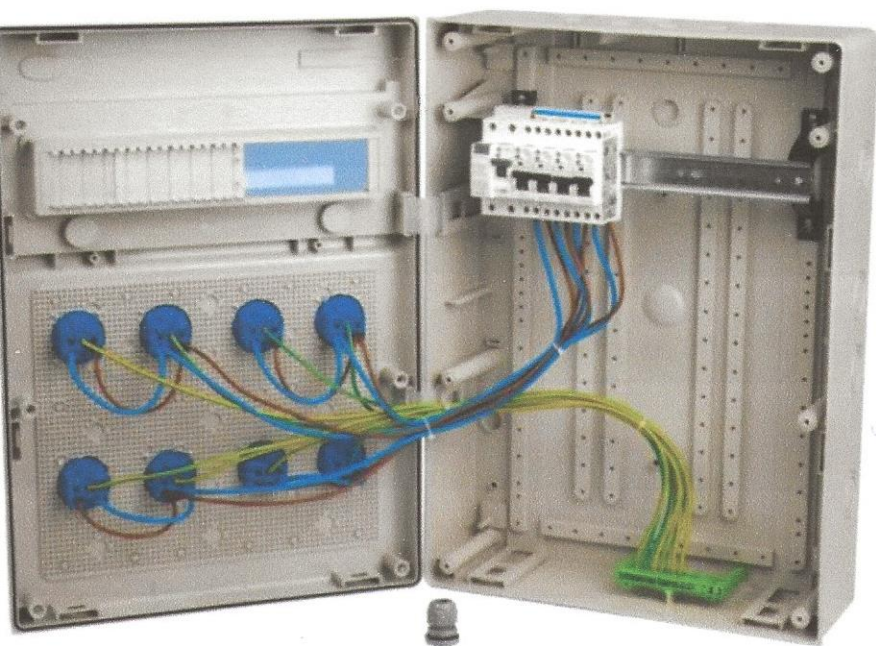

COFFRET THEATRE

Coffret électrique étanche prises monophasés 16A – NALTO

★★★★★ 11 avis

4/8

Référence : 714160 

174,10 €

ou 4 fois 43,53 € sans frais. 

En stock Dès 210€ d'achat **LIVRAISON STANDARD OFFERTE** ou 10€ offerts sur la livraison palette. En savoir plus..

ECLAIRAGE

CHAUFFAGE

À la une

 SECC

nique

CE

1 coffret étanche 16 modules 1 interrupteur différentiel 40A
4 disjoncteur 1P+N 16A (1 disjoncteur pour 2 prises) 1 presse
8 prises 16A 2P+T à clapet Cable d'alimentation non fourni

362 x 500 x 160

Pré-câblé

IP65

ion

OS